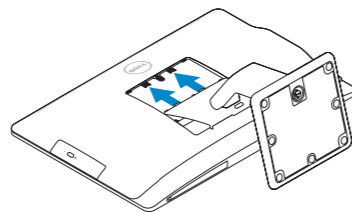

OptiPlex 9030 AIO

Quick Start Guide

Stručná úvodní příručka

Gyors üzembe helyezési útmutató

Skrócona instrukcja uruchomienia

Stručná úvodná príručka

1 Set up the stand

Nainstalujte stojan

Állítsa fel az állványt

Zainstaluj podstawkę

Nainštalujte podstavec

2 Connect the keyboard and mouse

Připojte klávesnici a myš

Csatlakoztassa a billentyűzetet és az egeret

Podłącz klawiaturę i mysz

Pripojte klávesnicu a myš