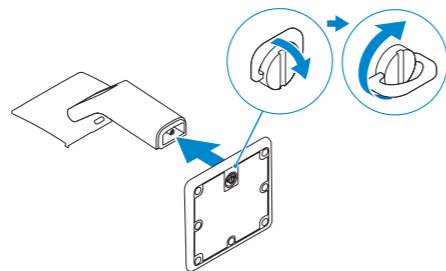

OptiPlex 9030 AIO

Quick Start Guide

Stručná úvodní příručka

Gyors üzembe helyezési útmutató

Skrócona instrukcja uruchomienia

Stručná úvodná príručka

1 Set up the stand

Nainstalujte stojan

Állítsa fel az állványt

Zainstaluj podstawkę

Nainštalujte podstavec

2 Connect the keyboard and mouse

Připojte klávesnici a myš

Csatlakoztassa a billentyűzetet és az egeret

Podłącz klawiaturę i mysz

Pripojte klávesnicu a myš