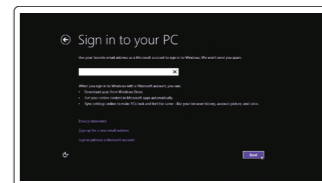

Zapnite svoj počítač

6 Finish Windows setup

Dokončete instalaci systému Windows | Fejezze be a Windows beállítását

Skonfiguruj system Windows | Dokončite nastavenie systému Windows

Enable security and updates

Povolte zabezpečení a aktualizace
Kapcsolja be a számítógép védelmét és a frissítéseket

Włącz zabezpieczenia i aktualizacje
Povoľte prvky bezpečnosti a aktualizácie

Connect to your network

Připojte se k síti

Kapcsolódjon a hálózathoz

Nawiąż połączenie z siecią

Pripojte sa k sieti

Log in to your Microsoft account or create a local account

Přihlaste se k účtu Microsoft nebo si vytvořte místní účet

Jelentkezzen be Microsoft fiókjába vagy hozzon létre helyi fiókot