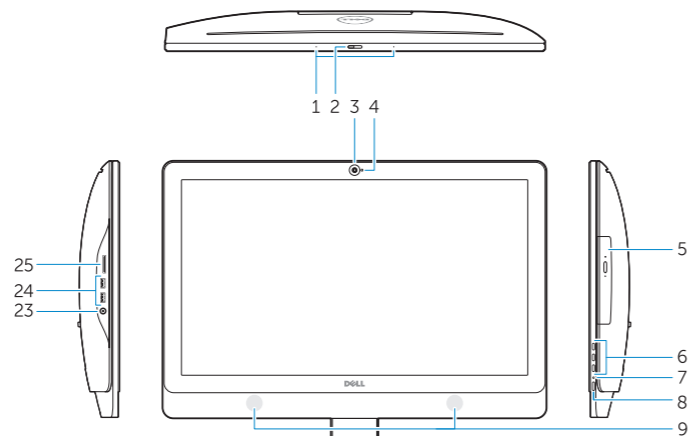

Model počítače | Számítógép modell
Model komputera | Model počítača

OptiPlex 9030 AIO

Features

Funkce | Jellemzők | Funkcje | Vlastnosti

1. Microphones
2. Camera privacy latch
3. Camera
4. Camera-status light
5. Optical drive
6. On Screen Display (OSD) buttons
7. Hard-drive activity light
8. Power button/Power light
9. Stereo speakers
10. HDMI-out connector
11. HDMI-in connector
12. USB 3.0 connectors
13. Network connector
14. USB 2.0 connectors
15. Power-diagnostic button
16. Power-diagnostic light
17. DisplayPort-out connector
18. Audio-out connector
19. Security lock slot
20. Power-cable connector
21. Stand
22. Service tag
23. Headset connector
24. USB 3.0 connectors
25. Memory card reader