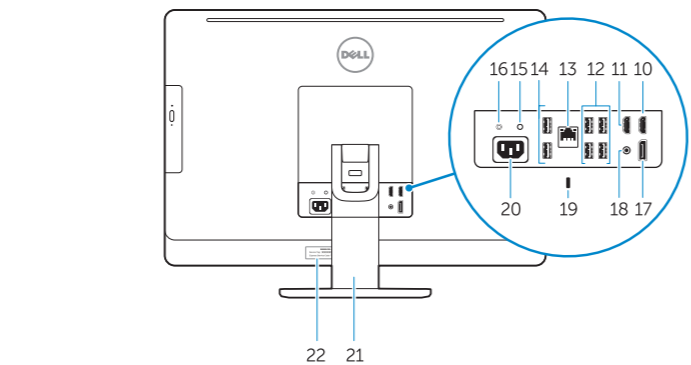

Model počítače | Számítógép modell
Model komputera | Model počítača

OptiPlex 9030 AIO

Features

Funkce | Jellemzők | Funkcje | Vlastnosti

1. Microphones
2. Camera privacy latch
3. Camera
4. Camera-status light
5. Optical drive
6. On Screen Display (OSD) buttons
7. Hard-drive activity light
8. Power button/Power light
9. Stereo speakers
10. HDMI-out connector
11. HDMI-in connector
12. USB 3.0 connectors
13. Network connector
14. USB 2.0 connectors
15. Power-diagnostic button
16. Power-diagnostic light
17. DisplayPort-out connector
18. Audio-out connector
19. Security lock slot
20. Power-cable connector
21. Stand
22. Service tag
23. Headset connector
24. USB 3.0 connectors
25. Memory card reader