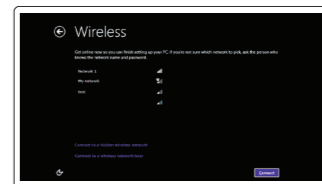

Connect to your network

Připojte se k síti

Kapcsolódjon a hálózathoz

Nawiąż połączenie z siecią

Pripojte sa k sieti