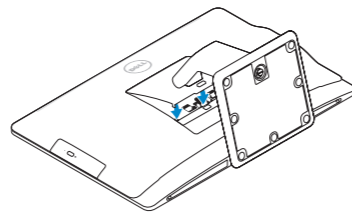

OptiPlex 9030 AIO

Quick Start Guide

Stručná úvodní příručka

Gyors üzembe helyezési útmutató

Skrócona instrukcja uruchomienia

Stručná úvodná príručka

1 Set up the stand

Nainstalujte stojan

Állítsa fel az állványt

Zainstaluj podstawkę

Nainštalujte podstavec

2 Connect the keyboard and mouse

Připojte klávesnici a myš

Csatlakoztassa a billentyűzetet és az egeret

Podłącz klawiaturę i mysz

Pripojte klávesnicu a myš